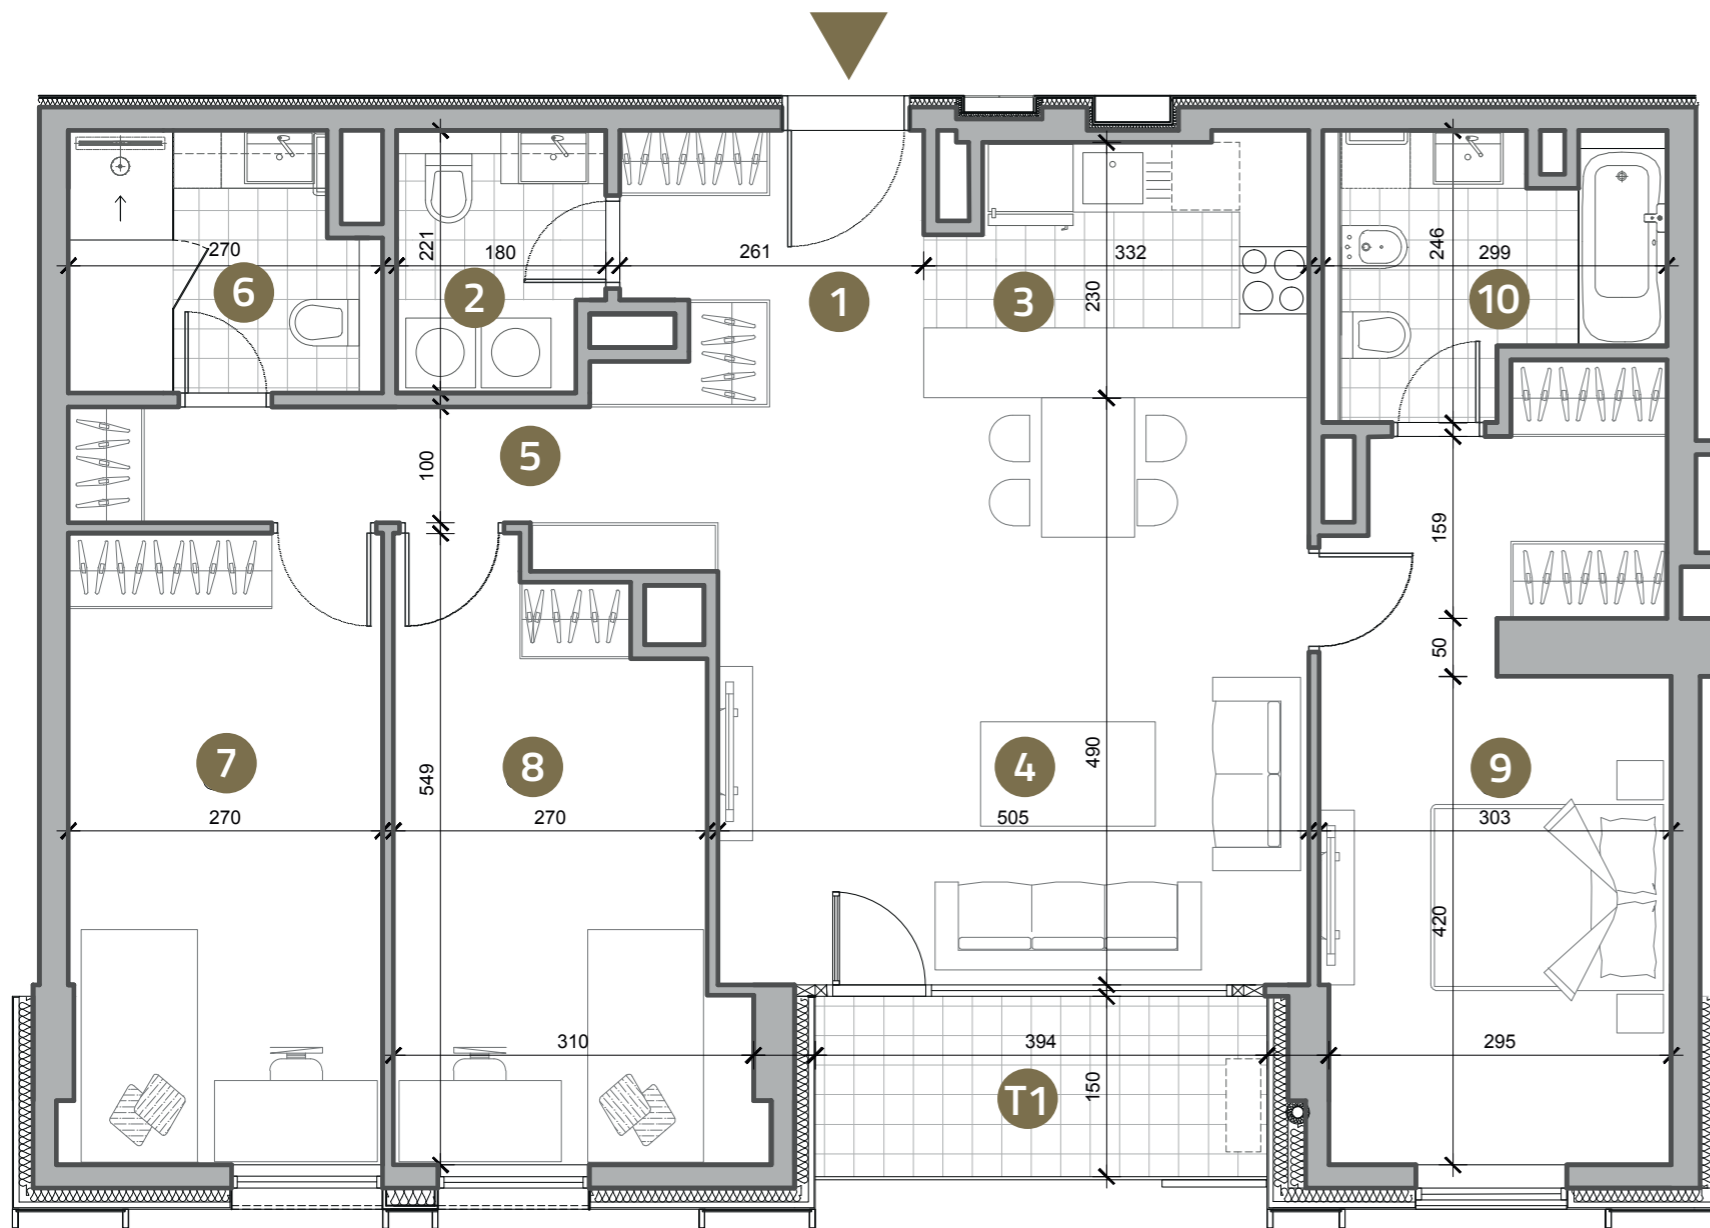

OSNOVA STANA / APARTMENT LAYOUT

ORIJENTACIJA STANA U KOMPLEKSU

/ ORIENTATION OF THE APARTMENT WITHIN THE COMPLEX

PROSTORIJE / PREMISES

1 ULAZ / Entrance	5.46 m ²
2 KUPATILO / Bath	3.77 m ²
3 KUHINJA / Kitchen	7.10 m ²
4 DNEVNA SOBA SA TRPEZARIJOM / Living Room With Dining Area	25.09 m ²
5 HODNIK / Corridor	6.61 m ²
6 KUPATILO / Bath	5.69 m ²
7 SPAVAĆA SOBA / Bedroom	14.86 m ²
8 SPAVAĆA SOBA / Bedroom	14.41 m ²
9 SPAVAĆA SOBA / Master Bedroom	18.75 m ²
10 KUPATILO / Bath	6.18 m ²
NETO STANA BEZ TERASE / Indoor Spaces In Total	107.92 m ²
T1 TERASA / Terrace	5.92 m ²
UKUPNO STAN / Total Net Area	113.84 m²

3D PRIKAZ STANA / 3D IMAGE VIEW