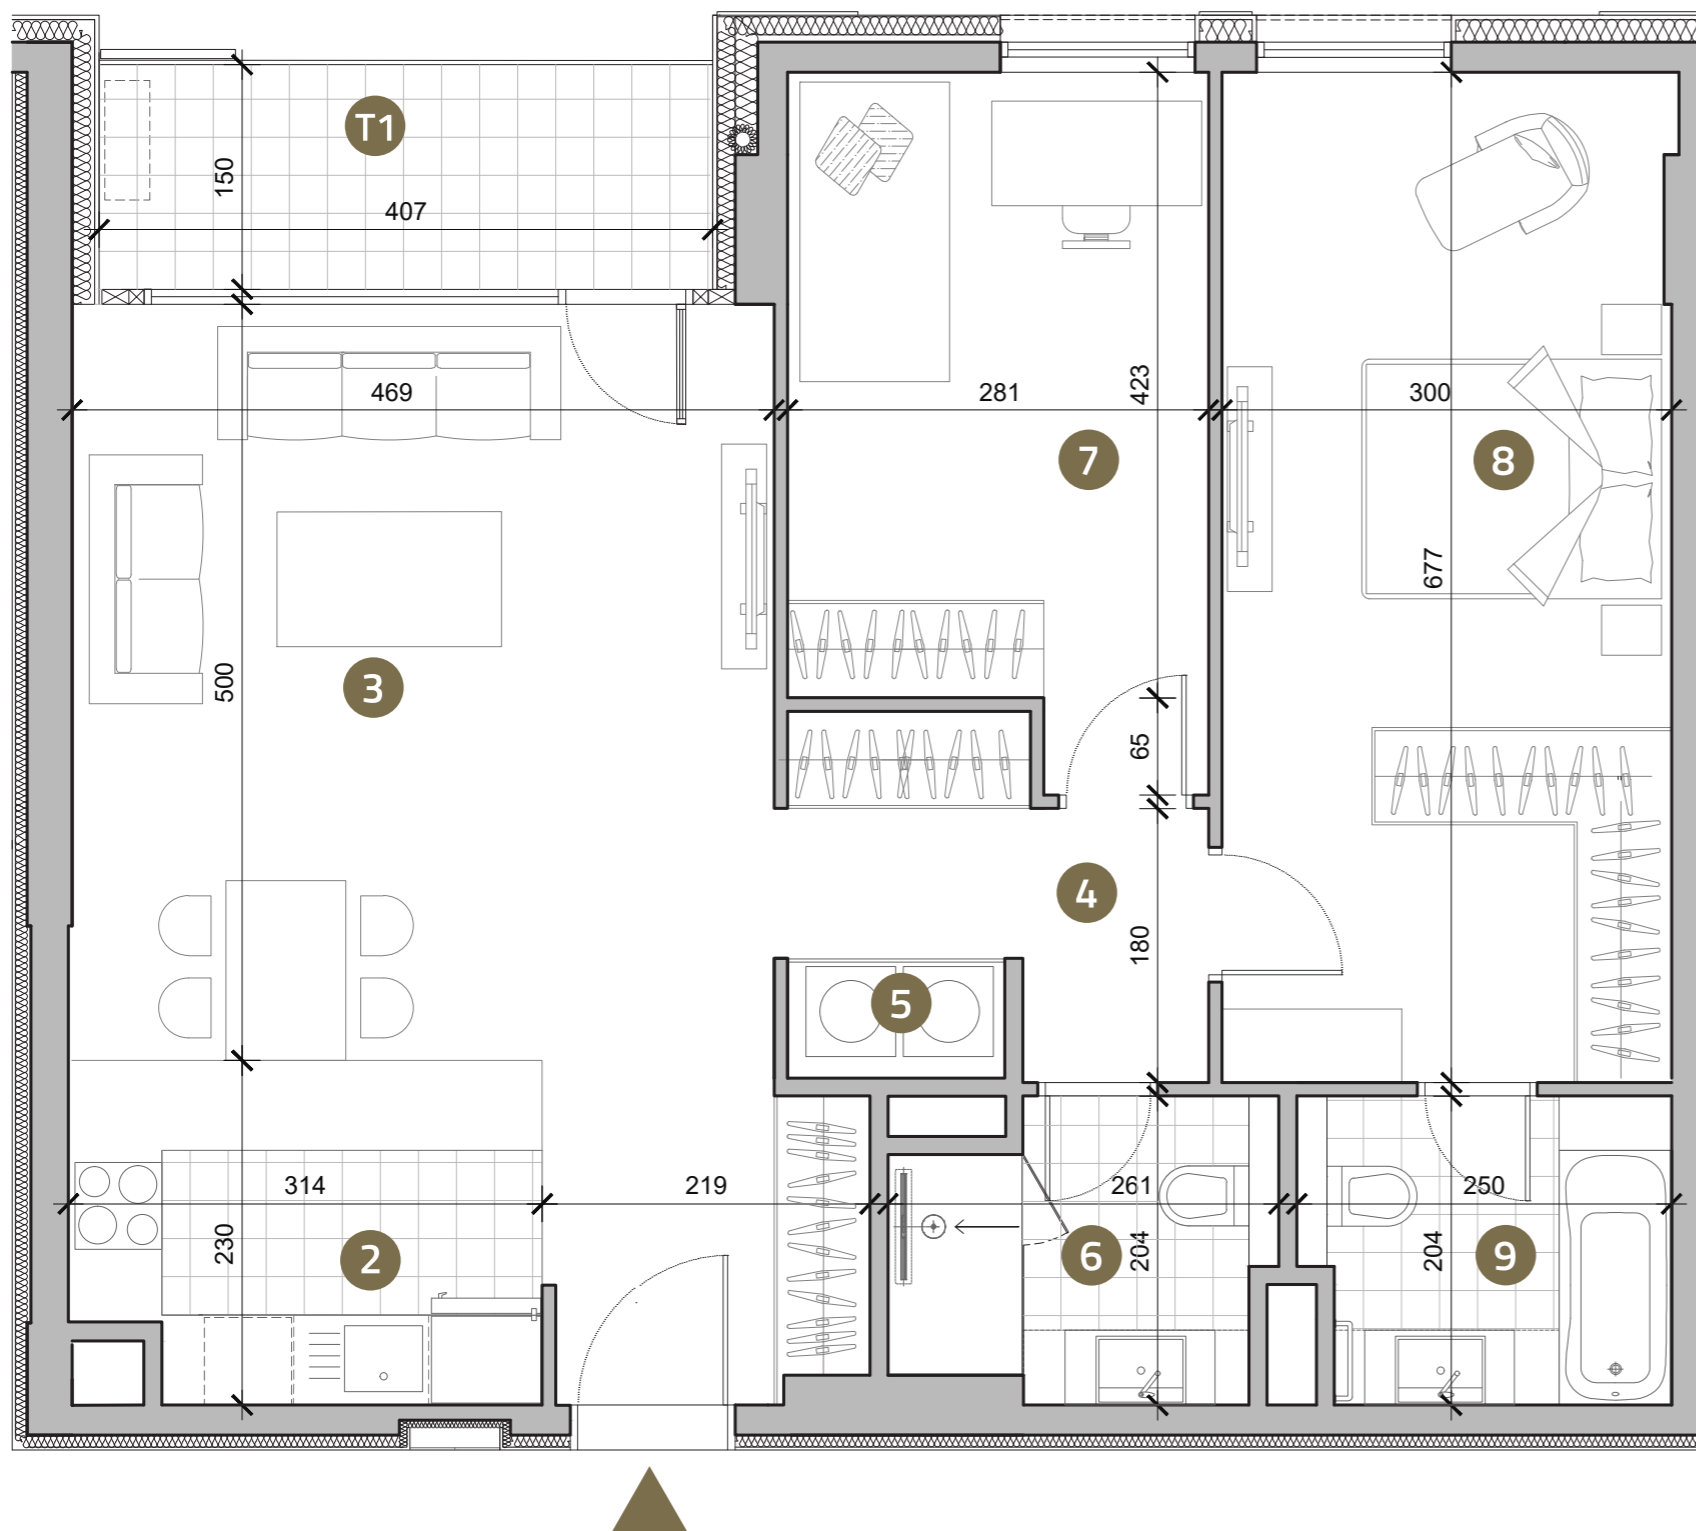

OSNOVA STANA / APARTMENT LAYOUT

ORIJEKCIJA STANA U KOMPLEKSU

/ ORIENTATION OF THE APARTMENT WITHIN THE COMPLEX

PROSTORIJE / PREMISES

1 ULAZ / Entrance	4.27 m ²
2 KUHINJA / Kitchen	6.91 m ²
3 DNEVNA SOBA SA TRPEZARIJOM / Living Room With Dining Area	23.86 m ²
4 HODNIK / Corridor	4.56 m ²
5 VEŠERNICA / Laundry	1.18 m ²
6 KUPATILO / Bath	5.02 m ²
7 SPAVAĆA SOBA / Bedroom	12.59 m ²
8 SPAVAĆA SOBA / Master Bedroom	20.31 m ²
9 KUPATILO / Bath	4.96 m ²
NETO STANA BEZ TERASE / Indoor Spaces In Total	83.66 m²
T1 TERASA / Terrace	6.19 m ²
UKUPNO STAN / Total Net Area	89.85 m²