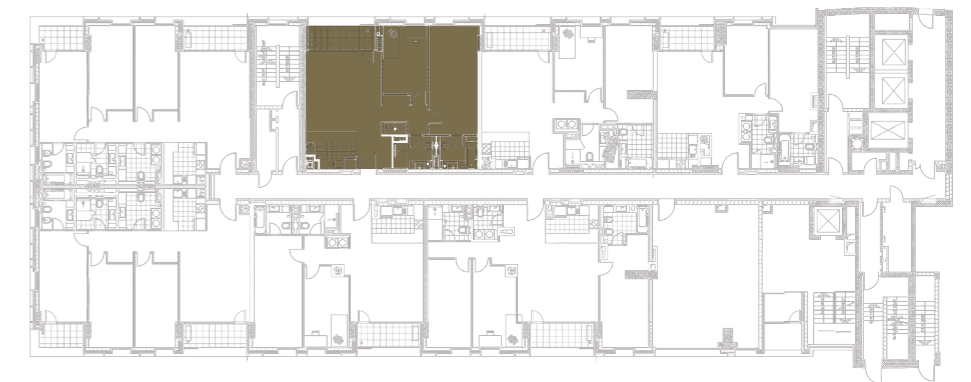

OSNOVA STANA / APARTMENT LAYOUT

ORIJEKCIJA STANA U KOMPLEKSU

/ ORIENTATION OF THE APARTMENT WITHIN THE COMPLEX

PROSTORIJE / PREMISES

1 ULAZ / Entrance	4.27 m ²
2 KUHINJA / Kitchen	6.91 m ²
3 DNEVNA SOBA SA TRPEZARIJOM / Living Room With Dining Area	23.86 m ²
4 HODNIK / Corridor	4.56 m ²
5 VEŠERNICA / Laundry	1.18 m ²
6 KUPATILO / Bath	5.02 m ²
7 SPAVAĆA SOBA / Bedroom	12.59 m ²
8 SPAVAĆA SOBA / Master Bedroom	20.31 m ²
9 KUPATILO / Bath	4.96 m ²
NETO STANA BEZ TERASE / Indoor Spaces In Total	83.66 m²
T1 TERASA / Terrace	6.19 m ²
UKUPNO STAN / Total Net Area	89.85 m²