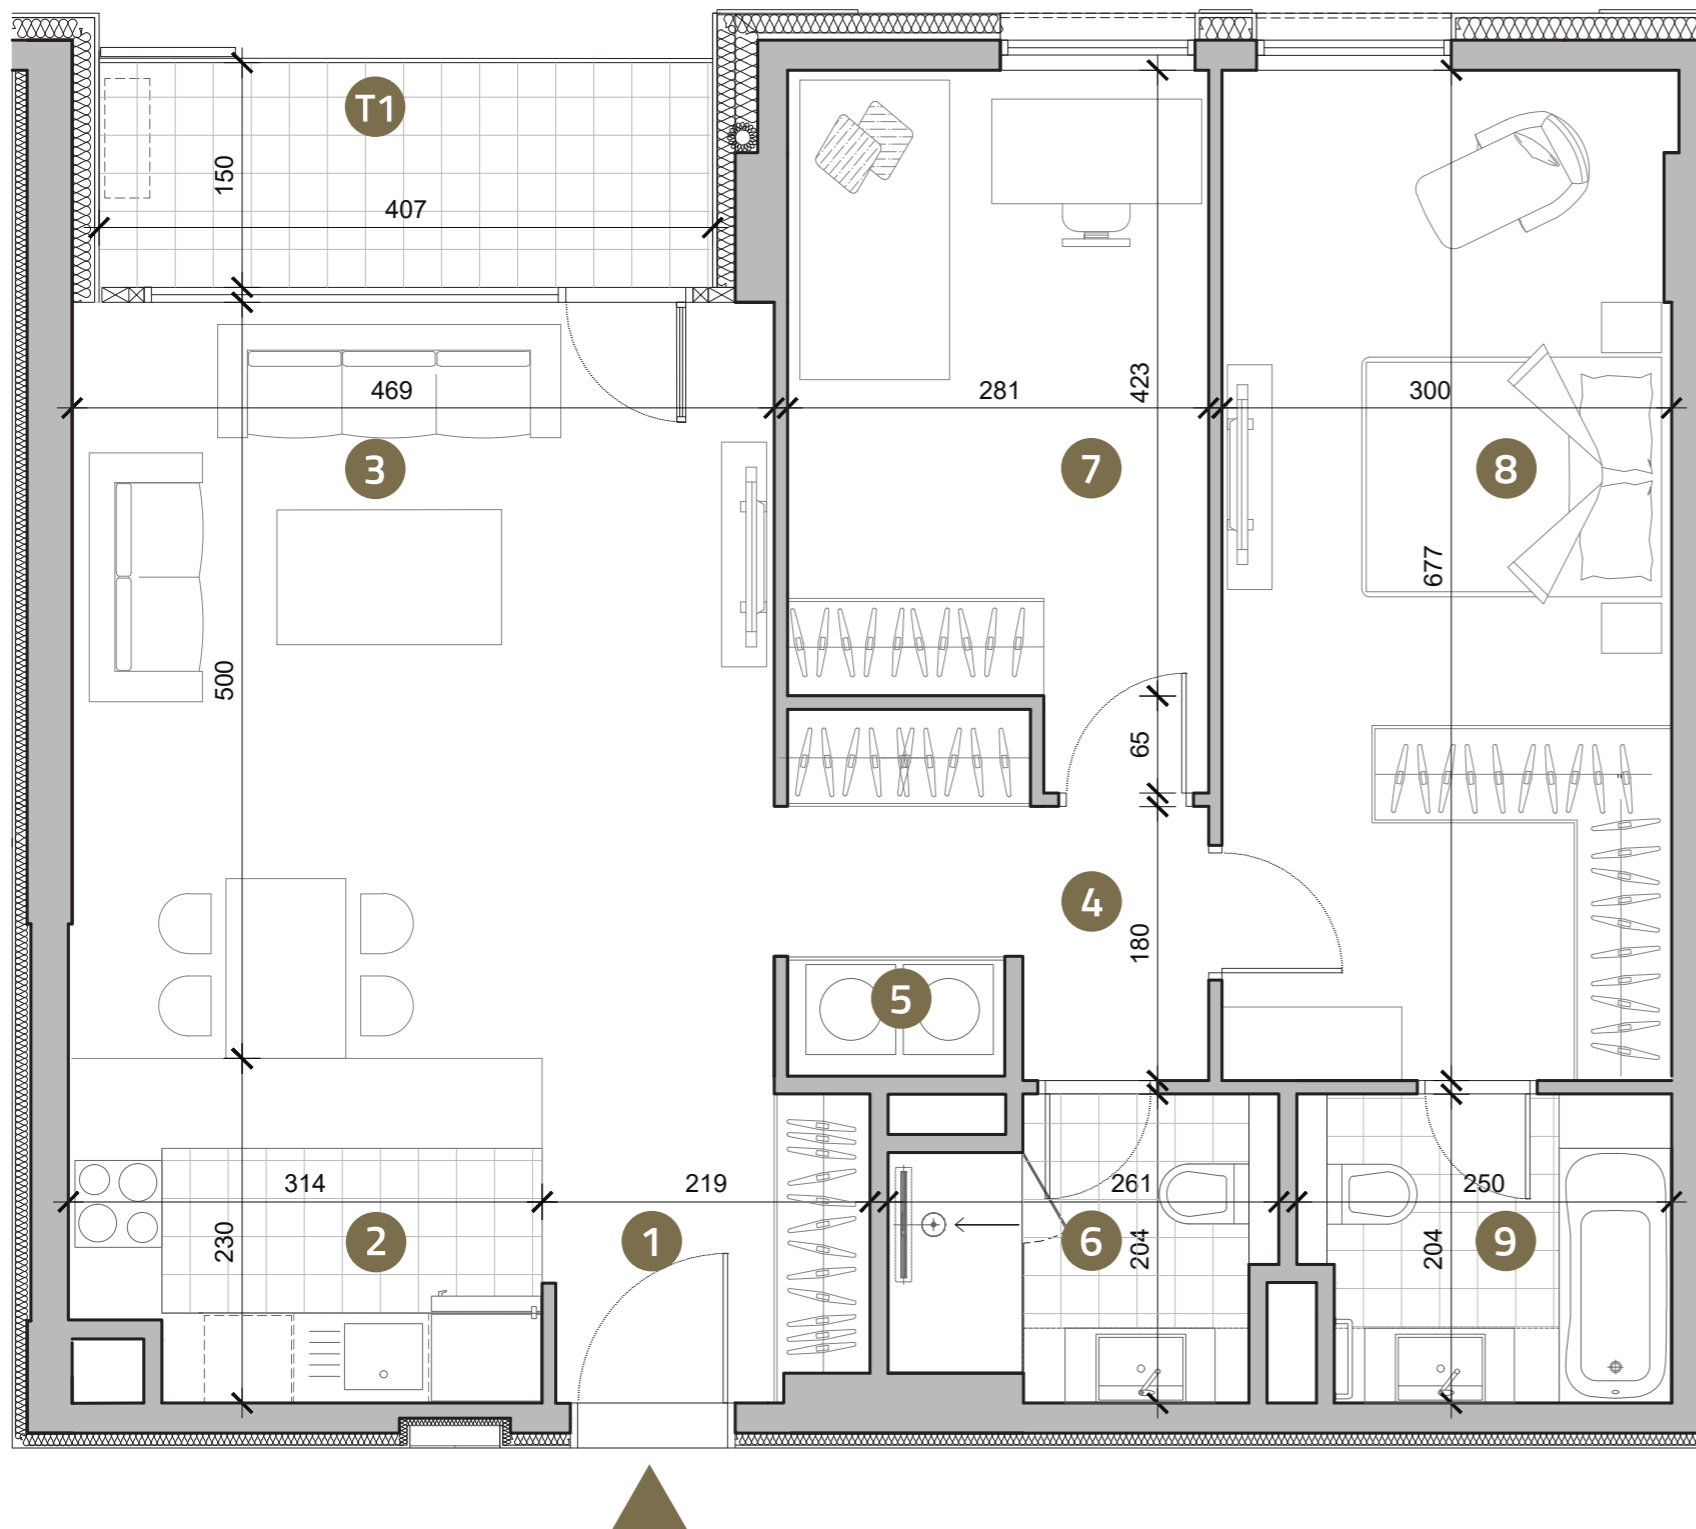

OSNOVA STANA / APARTMENT LAYOUT

ORIJENTACIJA STANA U KOMPLEKSU

/ ORIENTATION OF THE APARTMENT WITHIN THE COMPLEX

PROSTORIJE / PREMISES

1	ULAZ / Entrance	4.26 m ²
2	KUHINJA / Kitchen	6.91 m ²
3	DNEVNA SOBA SA TRPEZARIJOM / Living Room With Dining Area	23.86 m ²
4	HODNIK / Corridor	4.56 m ²
5	VEŠERNICA / Laundry	1.18 m ²
6	KUPATILO / Bath	5.03 m ²
7	SPAVAĆA SOBA / Bedroom	12.59 m ²
8	SPAVAĆA SOBA / Master Bedroom	20.31 m ²
9	KUPATILO / Bath	4.96 m ²
NETO STANA BEZ TERASE / Indoor Spaces In Total		83.66 m ²
T1	TERASA / Terrace	6.18 m ²
UKUPNO STAN / Total Net Area		89.84 m²