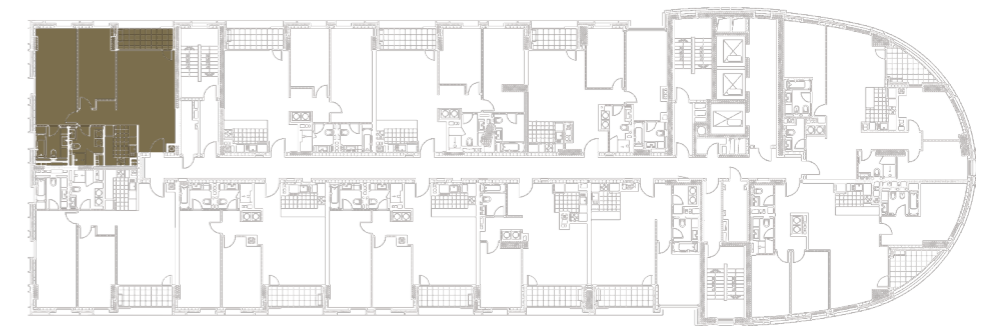

60

VII sprat / 7th floor

TROSOBAN

TWO-BEDROOM APARTMENT

OSNOVA STANA / APARTMENT LAYOUT

ORIJENTACIJA STANA U KOMPLEKSU

/ ORIENTATION OF THE APARTMENT WITHIN THE COMPLEX

PROSTORIJE / PREMISES

1 ULAZ / Entrance	5.19 m ²
2 KUHINJA / Kitchen	6.41 m ²
3 DNEVNA SOBA SA TRPEZARIJOM / Living Room With Dining Area	22.85 m ²
4 HODNIK / Corridor	3.97 m ²
5 KUPATILO / Bath	6.25 m ²
6 SPAVAĆA SOBA / Bedroom	14.17 m ²
7 SPAVAĆA SOBA / Master Bedroom	19.78 m ²
8 KUPATILO / Bath	5.62 m ²
NETO STANA BEZ TERASE / Indoor Spaces In Total	84.24 m²
T1 TERASA / Terrace	5.97 m ²
UKUPNO STAN / Total Net Area	90.21 m²