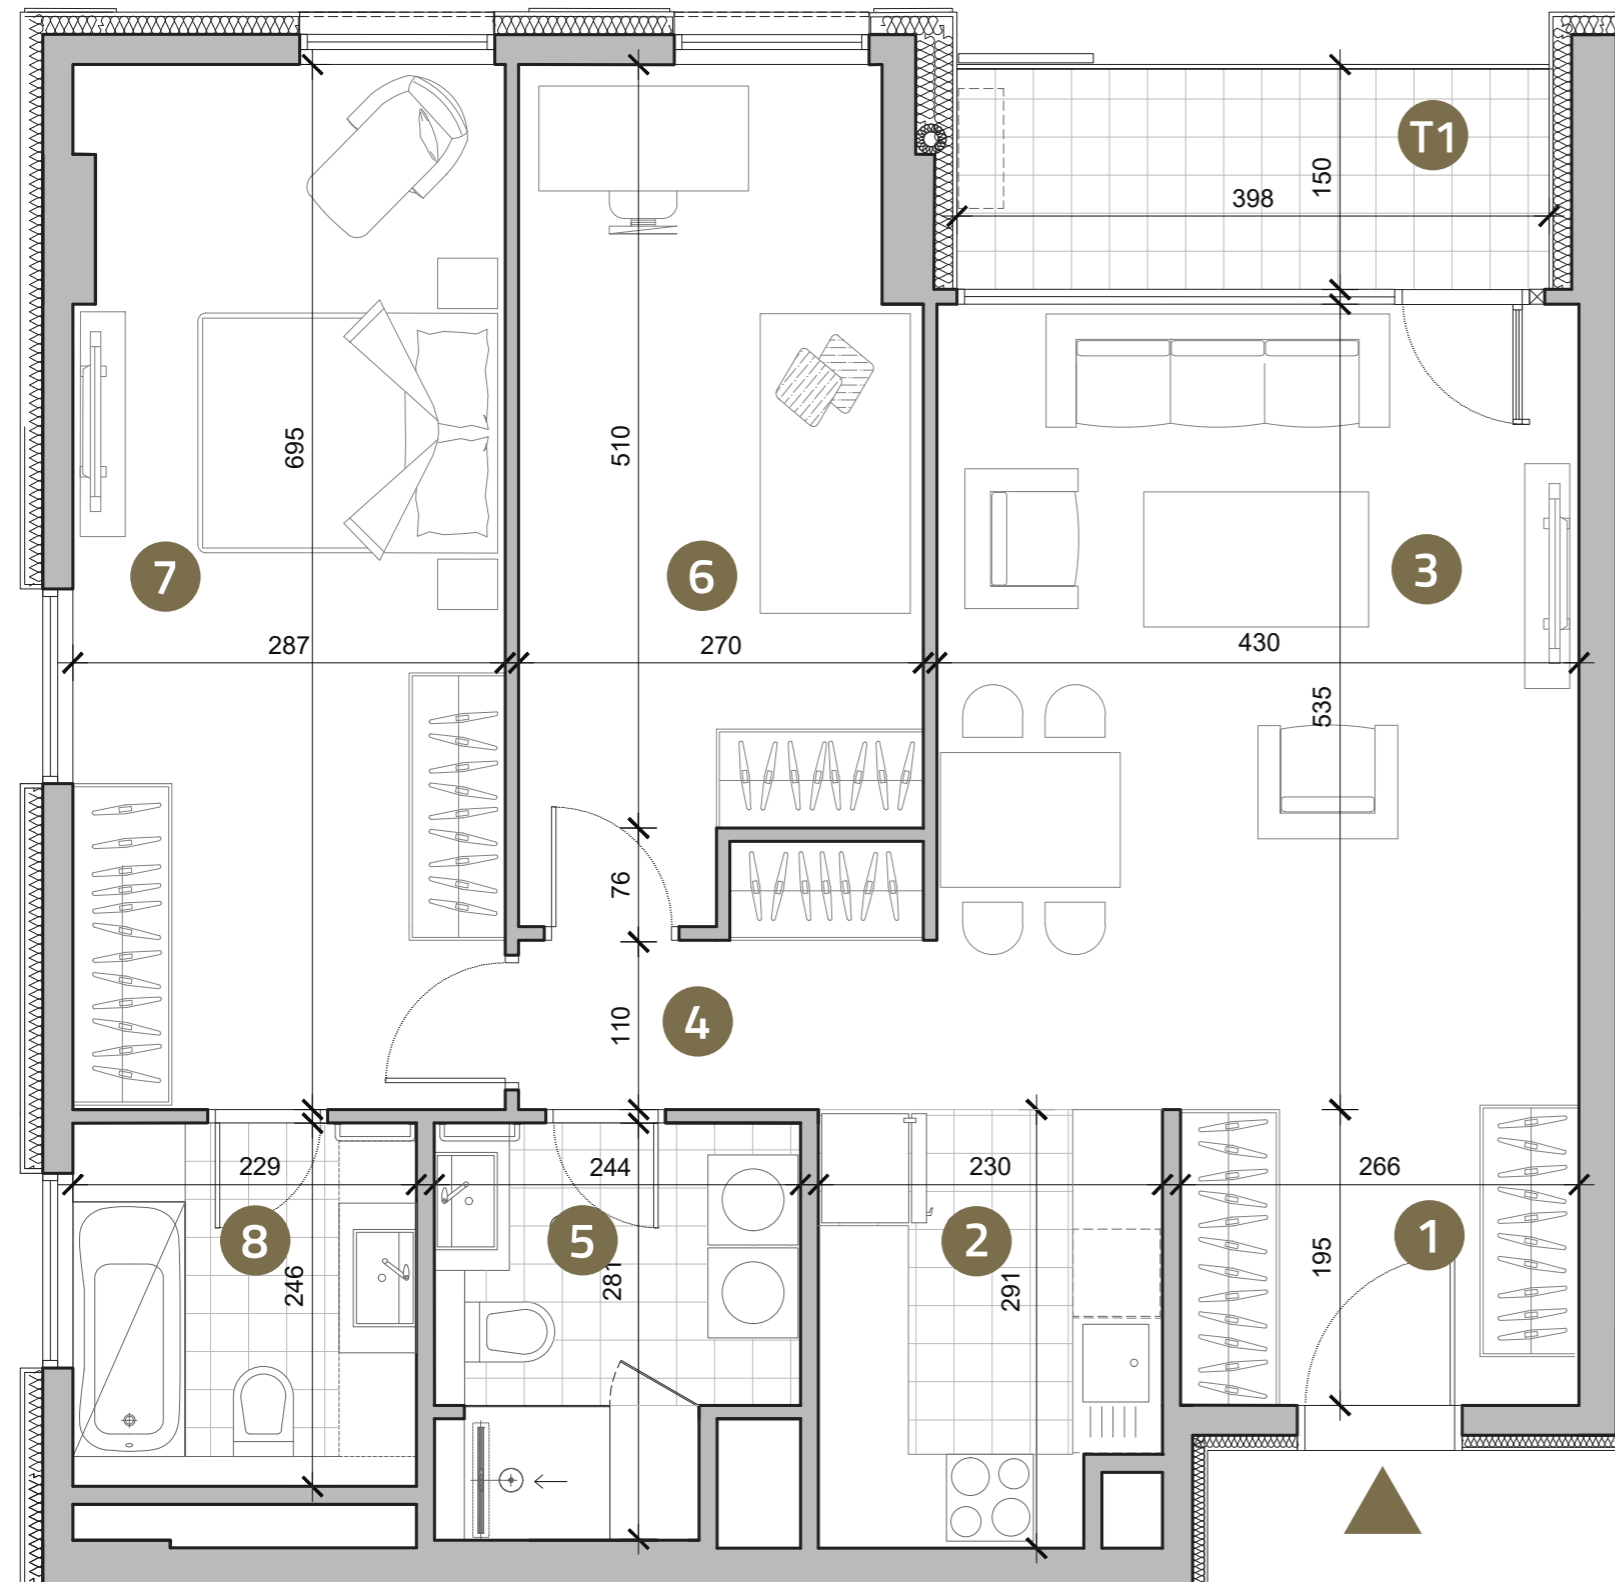

60

VII sprat / 7th floor

TROSOBAN

TWO-BEDROOM APARTMENT

OSNOVA STANA / APARTMENT LAYOUT

ORIJENTACIJA STANA U KOMPLEKSU

/ ORIENTATION OF THE APARTMENT WITHIN THE COMPLEX

PROSTORIJE / PREMISES

1 ULAZ / Entrance	5.19 m ²
2 KUHINJA / Kitchen	6.41 m ²
3 DNEVNA SOBA SA TRPEZARIJOM / Living Room With Dining Area	22.85 m ²
4 HODNIK / Corridor	3.97 m ²
5 KUPATILO / Bath	6.25 m ²
6 SPAVAĆA SOBA / Bedroom	14.17 m ²
7 SPAVAĆA SOBA / Master Bedroom	19.78 m ²
8 KUPATILO / Bath	5.62 m ²
NETO STANA BEZ TERASE / Indoor Spaces In Total	84.24 m²
T1 TERASA / Terrace	5.97 m ²
UKUPNO STAN / Total Net Area	90.21 m²