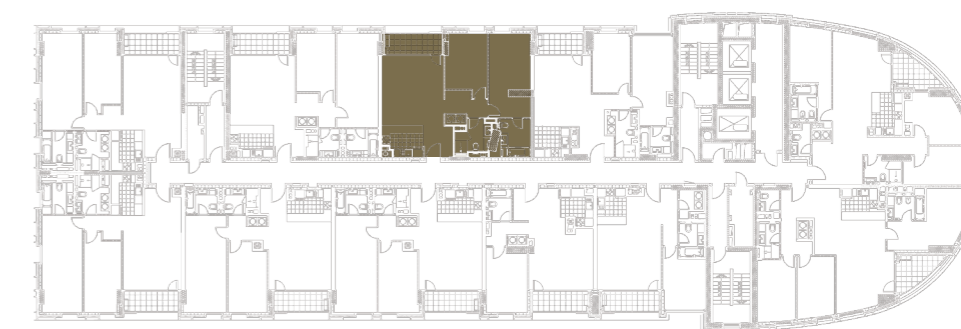

OSNOVA STANA / APARTMENT LAYOUT

ORIJENTACIJA STANA U KOMPLEKSU

/ ORIENTATION OF THE APARTMENT WITHIN THE COMPLEX

PROSTORIJE / PREMISES

1 ULAZ / Entrance	4.37 m ²
2 KUHINJA / Kitchen	6.51 m ²
3 DNEVNA SOBA SA TRPEZARIJOM / Living Room With Dining Area	22.38 m ²
4 HODNIK / Corridor	4.80 m ²
5 VEŠERNICA / Laundry	1.20 m ²
6 KUPATILO / Bath	5.57 m ²
7 SPAVAĆA SOBA / Bedroom	12.60 m ²
8 SPAVAĆA SOBA / Master Bedroom	17.28 m ²
9 KUPATILO / Bath	6.09 m ²
NETO STANA BEZ TERASE / Indoor Spaces In Total	80.80 m²
T1 TERASA / Terrace	6.15 m ²
UKUPNO STAN / Total Net Area	86.95 m²