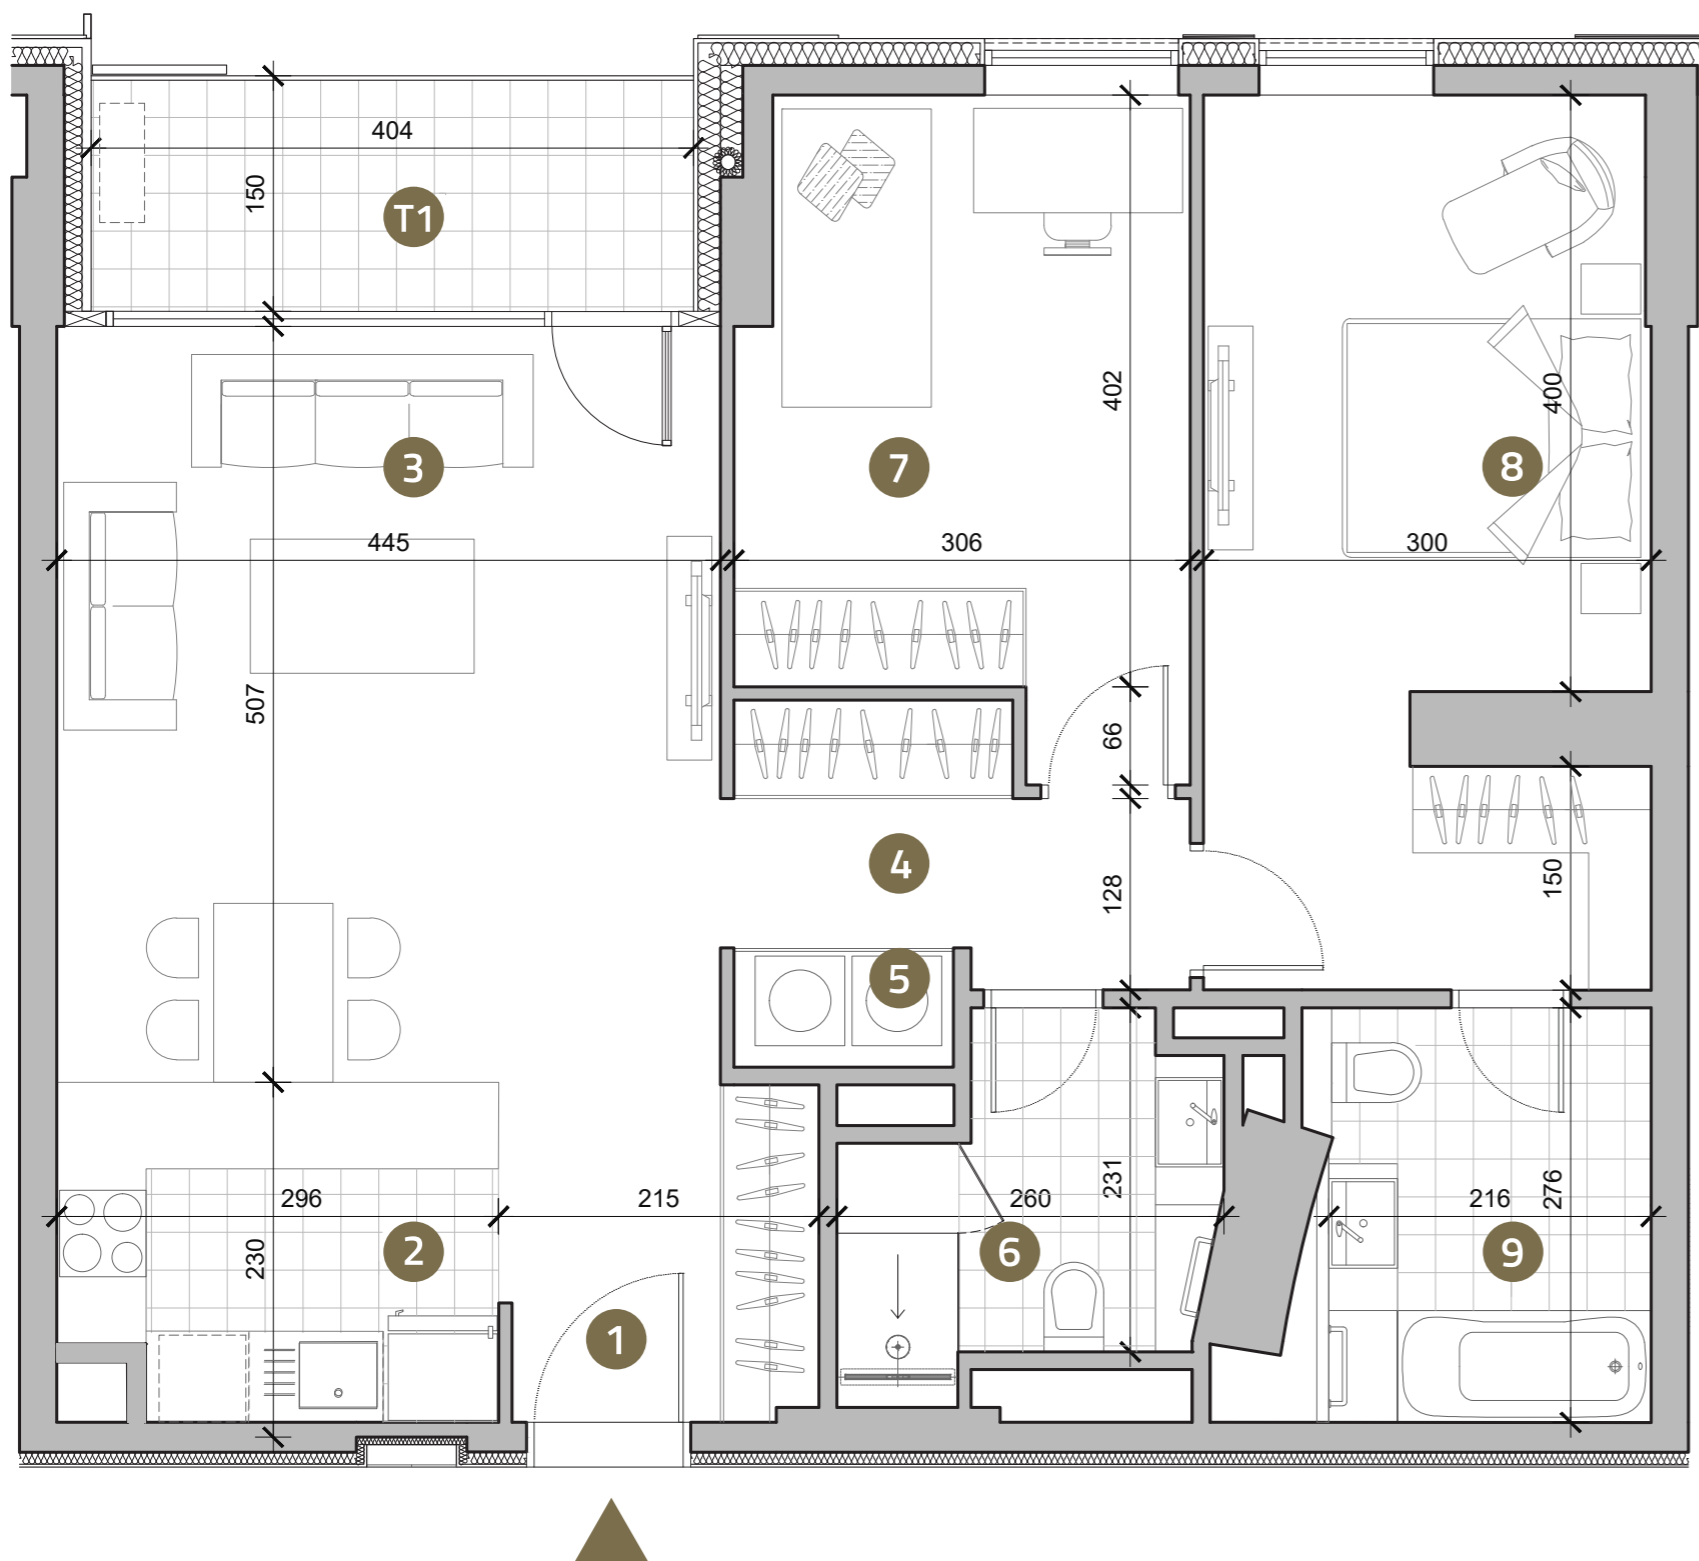

OSNOVA STANA / APARTMENT LAYOUT

ORIJENTACIJA STANA U KOMPLEKSU

/ ORIENTATION OF THE APARTMENT WITHIN THE COMPLEX

PROSTORIJE / PREMISES

1 ULAZ / Entrance	4.37 m ²
2 KUHINJA / Kitchen	6.51 m ²
3 DNEVNA SOBA SA TRPEZARIJOM / Living Room With Dining Area	22.38 m ²
4 HODNIK / Corridor	4.80 m ²
5 VEŠERNICA / Laundry	1.20 m ²
6 KUPATILO / Bath	5.57 m ²
7 SPAVAĆA SOBA / Bedroom	12.60 m ²
8 SPAVAĆA SOBA / Master Bedroom	17.28 m ²
9 KUPATILO / Bath	6.09 m ²
NETO STANA BEZ TERASE / Indoor Spaces In Total	80.80 m²
T1 TERASA / Terrace	6.15 m ²
UKUPNO STAN / Total Net Area	86.95 m²